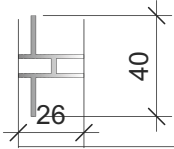

RSH 16 50 E  
 RSH 16 35 E

12,90 €  
 12,90 €

Slotted rail, alu. an., grid 50 mm, per meter  
 Slotted rail, alu. an., grid 35 mm, per meter

RH 16 50 E  
 RH 16 35 E

16,90 €  
 16,90 €

Slotted rail double alu. an., grid 50 mm, per meter  
 Slotted rail double alu. an., grid 35 mm, per meter