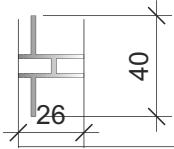

BT 16 200 P

4,90 €

Rasterschiene halb, Alu. el., Raster 50 mm, pro Meter	RSH 16 50 E	12,90 €
Rasterschiene halb, Alu. el., Raster 35 mm, pro Meter	RSH 16 35 E	12,90 €

Rasterschiene, Alu. el., Raster 50 mm, pro Meter	RH 16 50 E	16,90 €
Rasterschiene, Alu. el., Raster 35 mm, pro Meter	RH 16 35 E	16,90 €