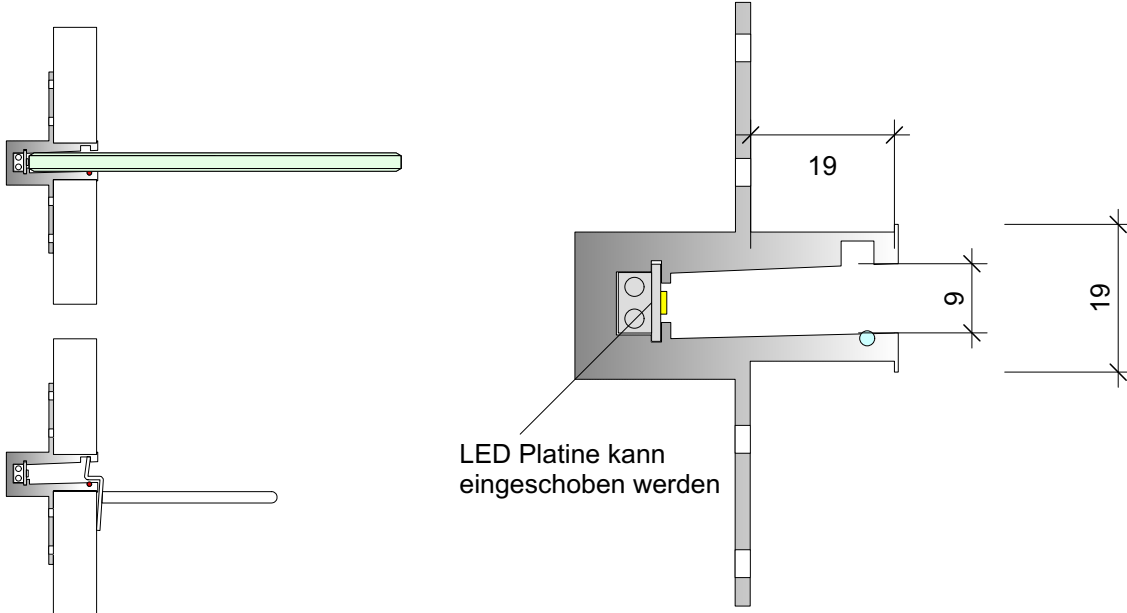

Blisterträger pulverbe., 100 mm

BT 16 100 P

3,90 €

Blisterträger pulverbe., 150 mm

BT 16 150 P

4,40 €

Blisterträger pulverbe., 200 mm

BT 16 200 P

4,90 €