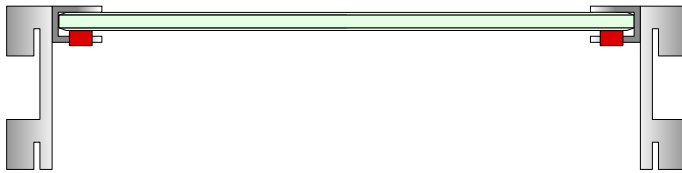

FBTN 16

19,90 €

Fachbodenträger Mitte für freistehende Säulen,
pro Paar, Raster 35 oder 50, silber

FBHS 16 35
FBHS 16 50

33,90 €

Aluminiumfachbodenprofil für 8 mm Glasböden, GBRP 16 1000 E
Glasboden wird nur eingesteckt, Aluminium E6 EV1,
pro Meter, Aufnahme für Blisterträger