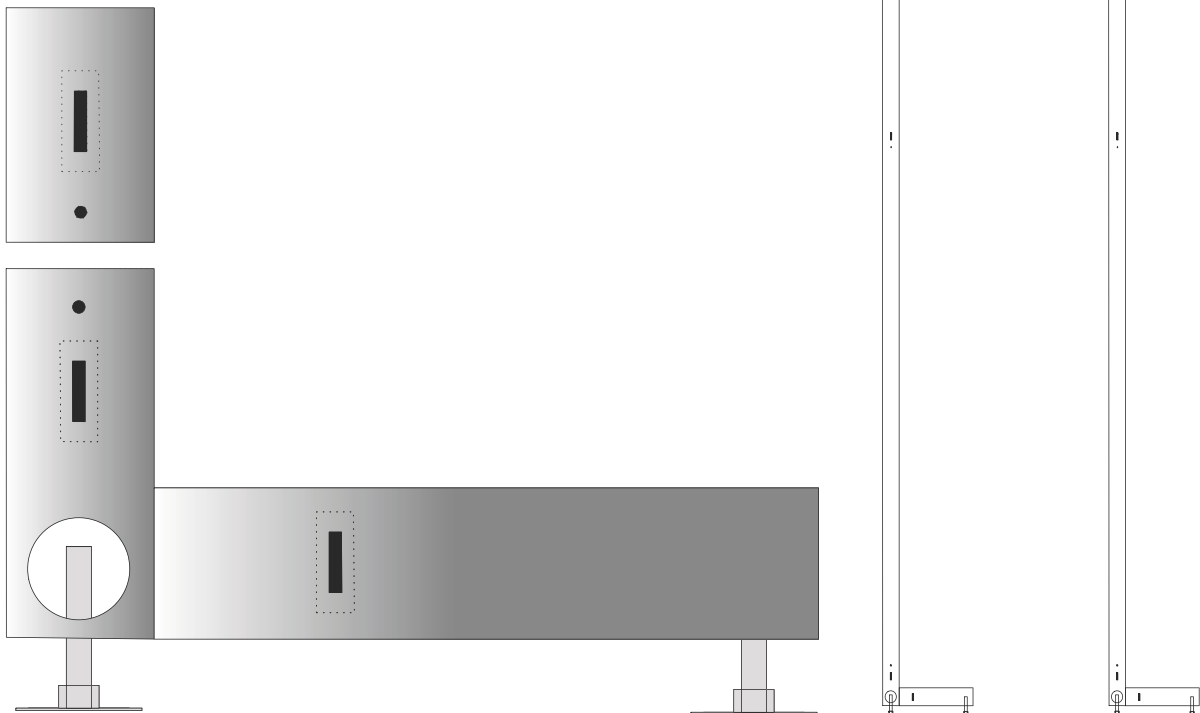

BT 16 200 P

4,90 €

Rasterschiene halb, Alu. el., Raster 50 mm, pro Meter	RSH 16 50 E	12,90 €
Rasterschiene halb, Alu. el., Raster 35 mm, pro Meter	RSH 16 35 E	12,90 €

Rasterschiene, Alu. el., Raster 50 mm, pro Meter	RH 16 50 E	16,90 €
Rasterschiene, Alu. el., Raster 35 mm, pro Meter	RH 16 35 E	16,90 €

Ständer 30 x 60 mit Kabeldurchlaß, verschiedene Ausführungen	SMKD 16 50 P	Preis auf Anfrage
--	--------------	-------------------

HV Tisch mit LED Frontpaneel, RGB mit Steuerung, HV 16 LED
verschiedene Ausführungen
Seiten mit lackiertem Glas belegt,
wahlweise auch mit lackierter Glasfront,
Abdeckplatte Kunststein grau,
Frontschild mit Lamellenwandprofilen, mit Aluminium Profilen eingefasst,
Kanten mit Aluminium Schutzecken